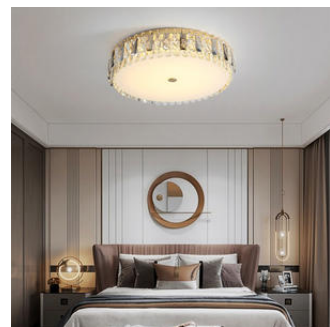

CHANDELIER

[MY9473-500](#)

[GD1217-W1000](#)

[GD1282-400](#)

[GDLK1298-580](#)

[GDLK1310-600](#)

[GY-3287-1800](#)

[GY-9203-550](#)